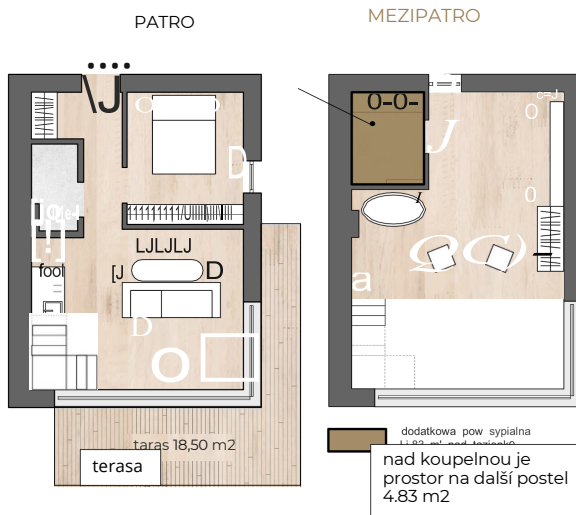

# APARTMÁNY U JEZERA

D

chodba	2,86 m <sup>2</sup>
předsíň	2,48 m <sup>2</sup>
ložnice	10,32 m <sup>2</sup>
obývací pokoj s kuchyňským koutem	22,44 m <sup>2</sup>
koupelna s toaletou	3,07 m <sup>2</sup>
koupelna (mezipatro)	4,83 m <sup>2</sup>
mezipatro	21,77 m <sup>2</sup>

59,59 m<sup>2</sup>  
užitná plocha

celková plocha

67,77 m<sup>2</sup>